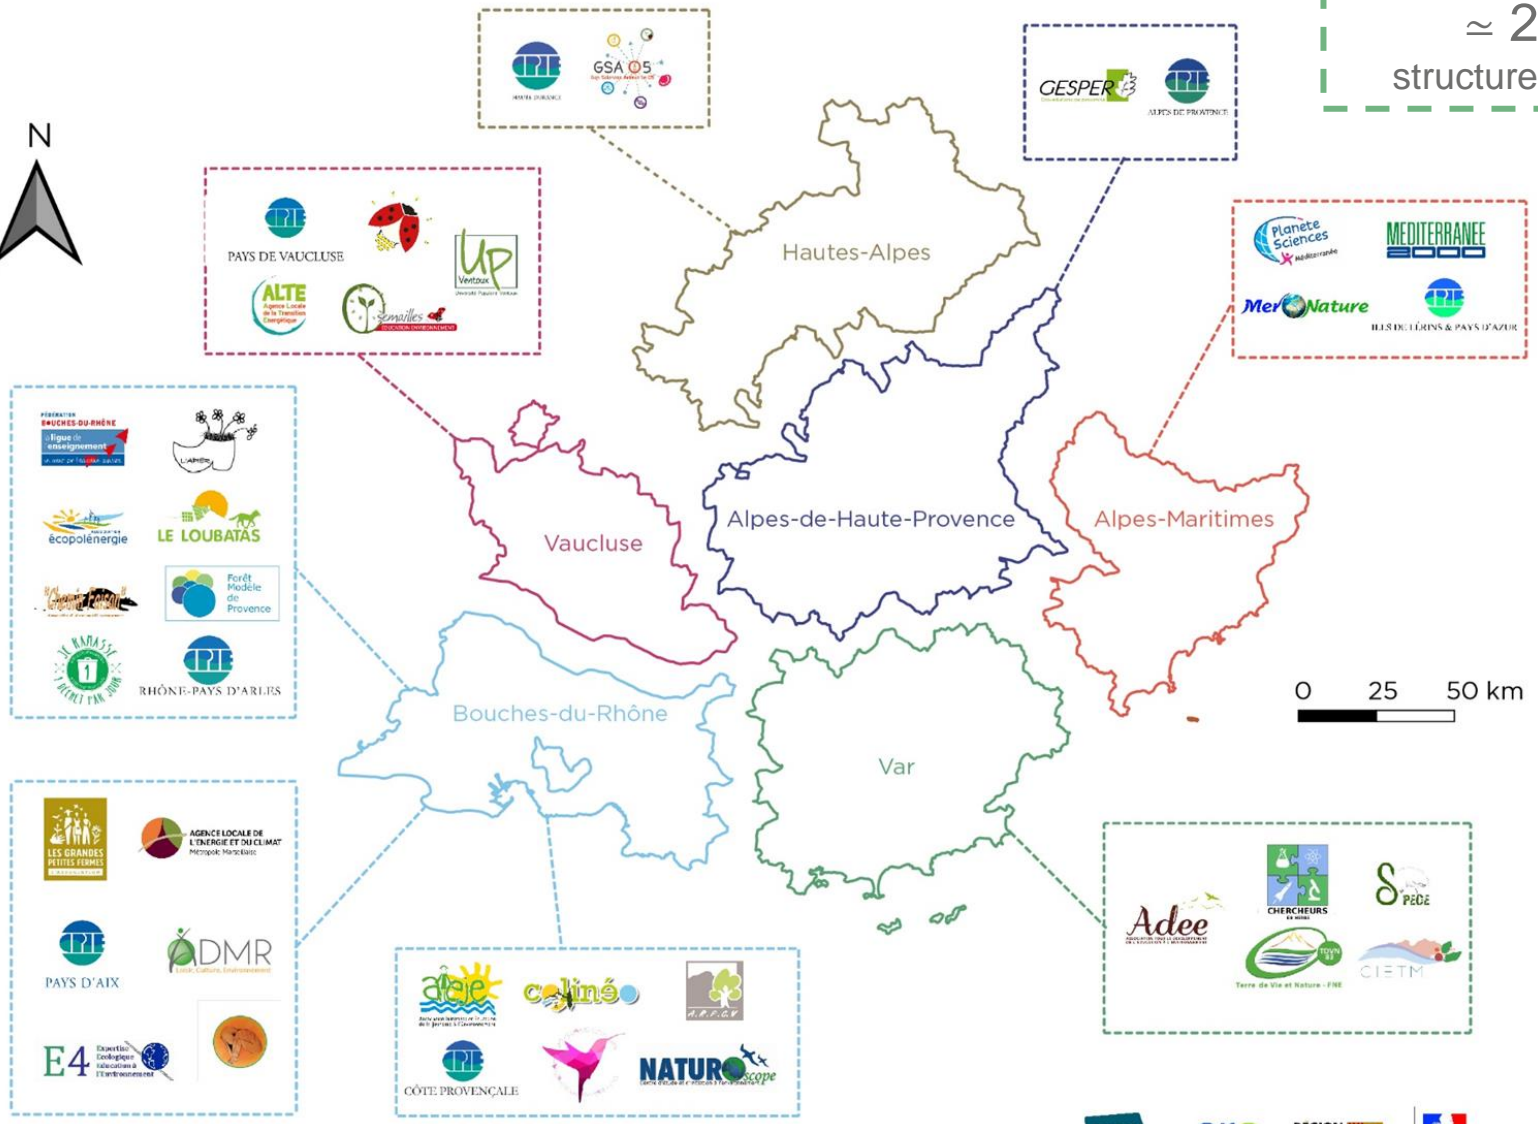

Le Réseau régional pour l'éducation à l'environnement et le développement durable

Comment mettre en place l'Education au
Développement durable à l'école ?

RESSOURCES PEDAGOGIQUES

LES MISSIONS DU GRAINE

Informer, Sensibiliser et Communiquer

Valoriser le secteur EEDD, les acteurs, leurs projets et outils
Etre relais de l'information sur l'EEDD en région Sud

Former et Professionnaliser

Organiser des formations
Promouvoir les compétences
Soutenir la professionnalisation

Appuyer et Accompagner

Développer des synergies partenariales
Coordonner des projets multi-partenariaux
Outiller les acteurs

LE RESEAU

≈ 200
structures EEDD

Partenaires financiers :

Partenaires techniques :

Sources : GEOFLA - limites administratives - Réalisation GRAINE - FF - 2021.

RESSOURCES PEDAGOGIQUES

- Catalogue des outils pédagogiques en région
- Fiches ressources accessible en ligne

ESPACE RESSOURCES